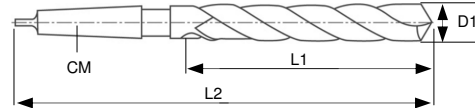

Vc = m/min.	1. ACEROS				2. INOX		3.FUNDICION		4.TI	5. COBRE		6. AL / Mg			7.SINTETICOS		x	x	x	x
	1.1	1.2	1.3	1.4	2.1	2.2	3.1	3.2	4	5.1	5.2	6.1	6.2	6.3	7.1	7.2				
01204...	25	15					30	25		30	30									

* (Ver grupos de materiales paginas 3 - 6) r.p.m. = $\frac{Vc \times 1000}{\pi \times \phi}$

D1 mm	L2 mm	L1 mm	CM		Cód. Hta
5.00	133	52	1	1	012040500
5.50	138	57	1	1	012040550
6.00	138	57	1	1	012040600
6.50	144	63	1	1	012040650
7.00	150	69	1	1	012040700
7.50	150	69	1	1	012040750
8.00	156	75	1	1	012040800
8.50	156	75	1	1	012040850
9.00	162	81	1	1	012040900
9.50	162	81	1	1	012040950
10.00	168	87	1	1	012041000
10.50	168	87	1	1	012041050
11.00	175	94	1	1	012041100
11.50	175	94	1	1	012041150
12.00	182	101	1	1	012041200
12.50	182	101	1	1	012041250
13.00	182	101	1	1	012041300
13.50	189	108	1	1	012041350
14.00	189	108	1	1	012041400
14.50	212	114	2	1	012041450
15.00	212	114	2	1	012041500
15.50	218	120	2	1	012041550
16.00	218	120	2	1	012041600
16.50	223	125	2	1	012041650
17.00	223	125	2	1	012041700
17.50	228	130	2	1	012041750
18.00	228	130	2	1	012041800
18.50	233	135	2	1	012041850
19.00	233	135	2	1	012041900
19.50	238	140	2	1	012041950
20.00	238	140	2	1	012042000
20.50	243	145	2	1	012042050

D1 mm	L2 mm	L1 mm	CM		Cód. Hta
21.00	243	145	2	1	012042100
21.50	248	150	2	1	012042150
22.00	248	150	2	1	012042200
22.50	253	155	2	1	012042250
23.00	253	155	2	1	012042300
23.50	276	155	3	1	012042350
24.00	281	160	3	1	012042400
24.50	281	160	3	1	012042450
25.00	281	160	3	1	012042500
25.50	286	165	3	1	012042550
26.00	286	165	3	1	012042600
26.50	286	165	3	1	012042650
27.00	291	170	3	1	012042700
27.50	291	170	3	1	012042750
28.00	291	170	3	1	012042800
28.50	296	175	3	1	012042850
29.00	296	175	3	1	012042900
29.50	296	175	3	1	012042950
30.00	296	175	3	1	012043000
30.50	301	180	3	1	012043050
31.00	301	180	3	1	012043100
31.50	301	180	3	1	012043150
32.00	334	185	4	1	012043200
32.50	334	185	4	1	012043250
33.00	334	185	4	1	012013300
33.50	334	185	4	1	012043350
34.00	339	190	4	1	012043400
34.50	339	190	4	1	012043450
35.00	339	190	4	1	012043500
35.50	339	190	4	1	012043550
36.00	344	195	4	1	012043600
36.50	334	195	4	1	012043650